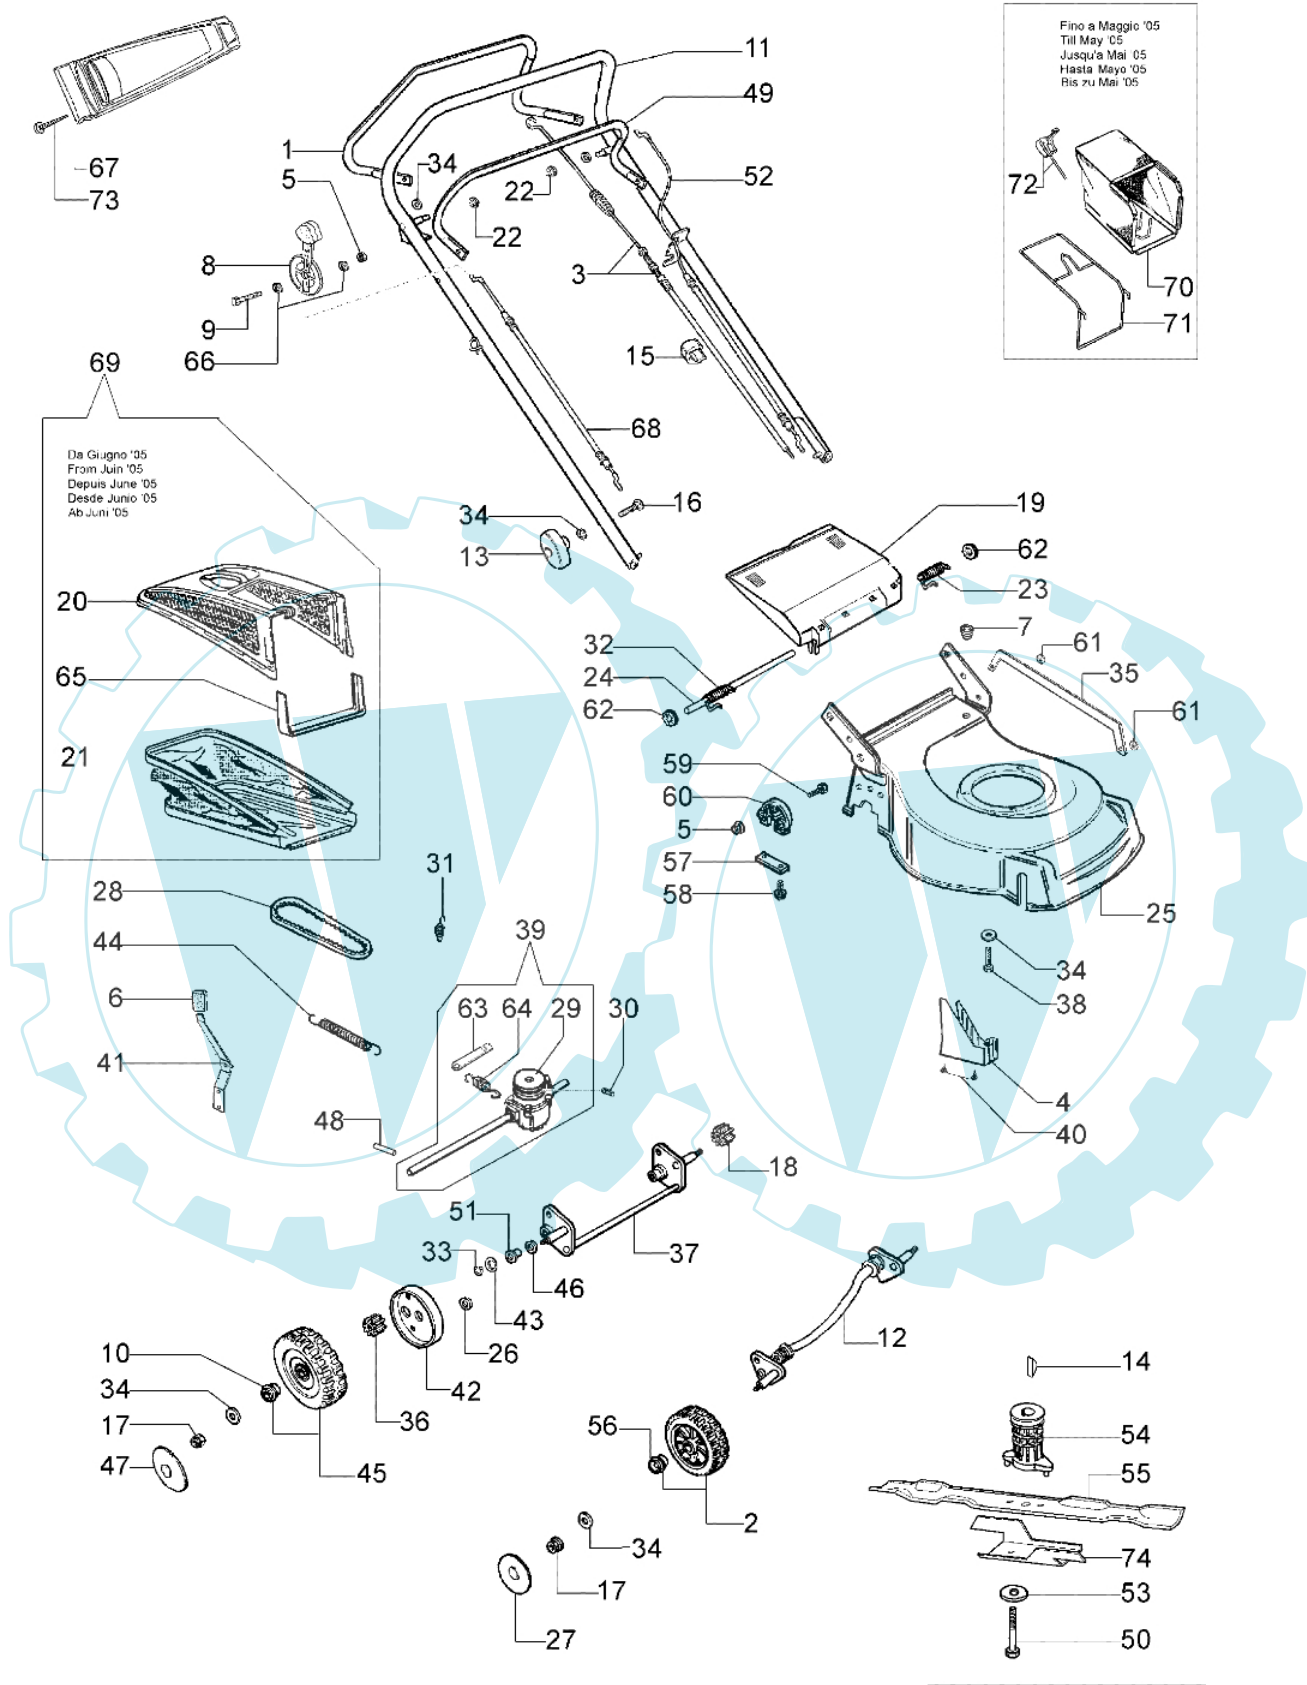

G 48 TBX - Ersatzteilzeichnung (bis mai 07)

Bild Nr.	Anz.	Teilenummer	Beschreibung	Technische Nachricht
1	1	66060105	Hebel	
2	2	66030077	Rad	BT5-035-01/07
3	1	66060058CR	Kabel	BT5-034-11/06
4	1	66110013	Schultz	
5	1	3914006R	Mutter	
6	1	66070021	Handgriff	
7	1	66030038	Buchse	
8	1	66070131	Hebel	
9	1	3910019	Schraube	
10	4	66030057	Lager	
11	1	66060104A	Handgriff	
12	1	66070024B	Vorn achse	
13	2	4119013A	Knopf	
14	1	8202126R	Keil	
15	2	66060231	Schelle	
16	2	3910015R	Schraube	
17	4	3933032	Mutter	
18	1	66030228	Ritzel	
19	1	66110014R	Deckel	
20	1	66070132	Rahmen	
21	1	66070138	Ersatzsack	
22	2	3045033R	Sicherungsring	
23	1	66110017	Feder	
24	1	66110026	Deckelbolzen	
25	1	66110105	Gehäuse	
26	2	3916012	Scheibe	
27	2	66030079	Raddeckel	BT5-035-01/07
28	1	66030037R	Riemen	
29	1	66030042	Scheibe	
30	1	3803010	Schraube	
31	1	66070035AR	Feder	
32	1	66110018	Feder	
33	1	3024012	Ring	
34	7	3916008R	Scheibe	
35	1	66110012	Stange	
36	1	66030227	Ritzel	
37	1	66070013B	Hinterachse	
38	3	3806076	Schraube	
39	1	66070017BR	Antriebsgehäuse	
40	2	011200035	Schraube	
41	1	66070018	Hebel	
42	1	66070060	Raddeckel	
43	1	66030044	Scheibe	
44	1	66070036	Feder	
45	2	66060005	Rad	
46	2	8202311	Ring	
47	2	66030145	Raddeckel	
48	1	66060010	Walzen	
49	1	66060106	Hebel	
50	1	3906150	Schraube	
51	2	66060030	Buchse	
52	1	66060108R	Kabelbremsemotor 1183mm	
53	1	66060384R	Scheibe	
54	1	66030256R	Deckel	BT5-036-03/07
55	1	66110221R	Blatt	
56	4	66030081	Lager	BT5-035-01/07
57	2	66030039	Platte	
58	4	3960031	Schraube	
59	6	3801022	Schraube	
60	2	66030049	Halter	
61	2	3045035R	Ring	
62	2	3045034R	Scheibe	
63	1	66070100	Hebel	
64	1	66070099R	Feder	
65	1	66070133	Halter	
66	2	3918009	Scheibe	
67	1	66070134	Bruecke	
68	1	66070136	Gaskabel	
69	1	66072029	Ersatzsack	
70	1	66110021	Ersatzsack	
71	1	66110019	Rahmen	
72	1	66060077AR	Gashebel	
73	2	3960072	Schraube	
74	1	66060170B	Lufferrad	